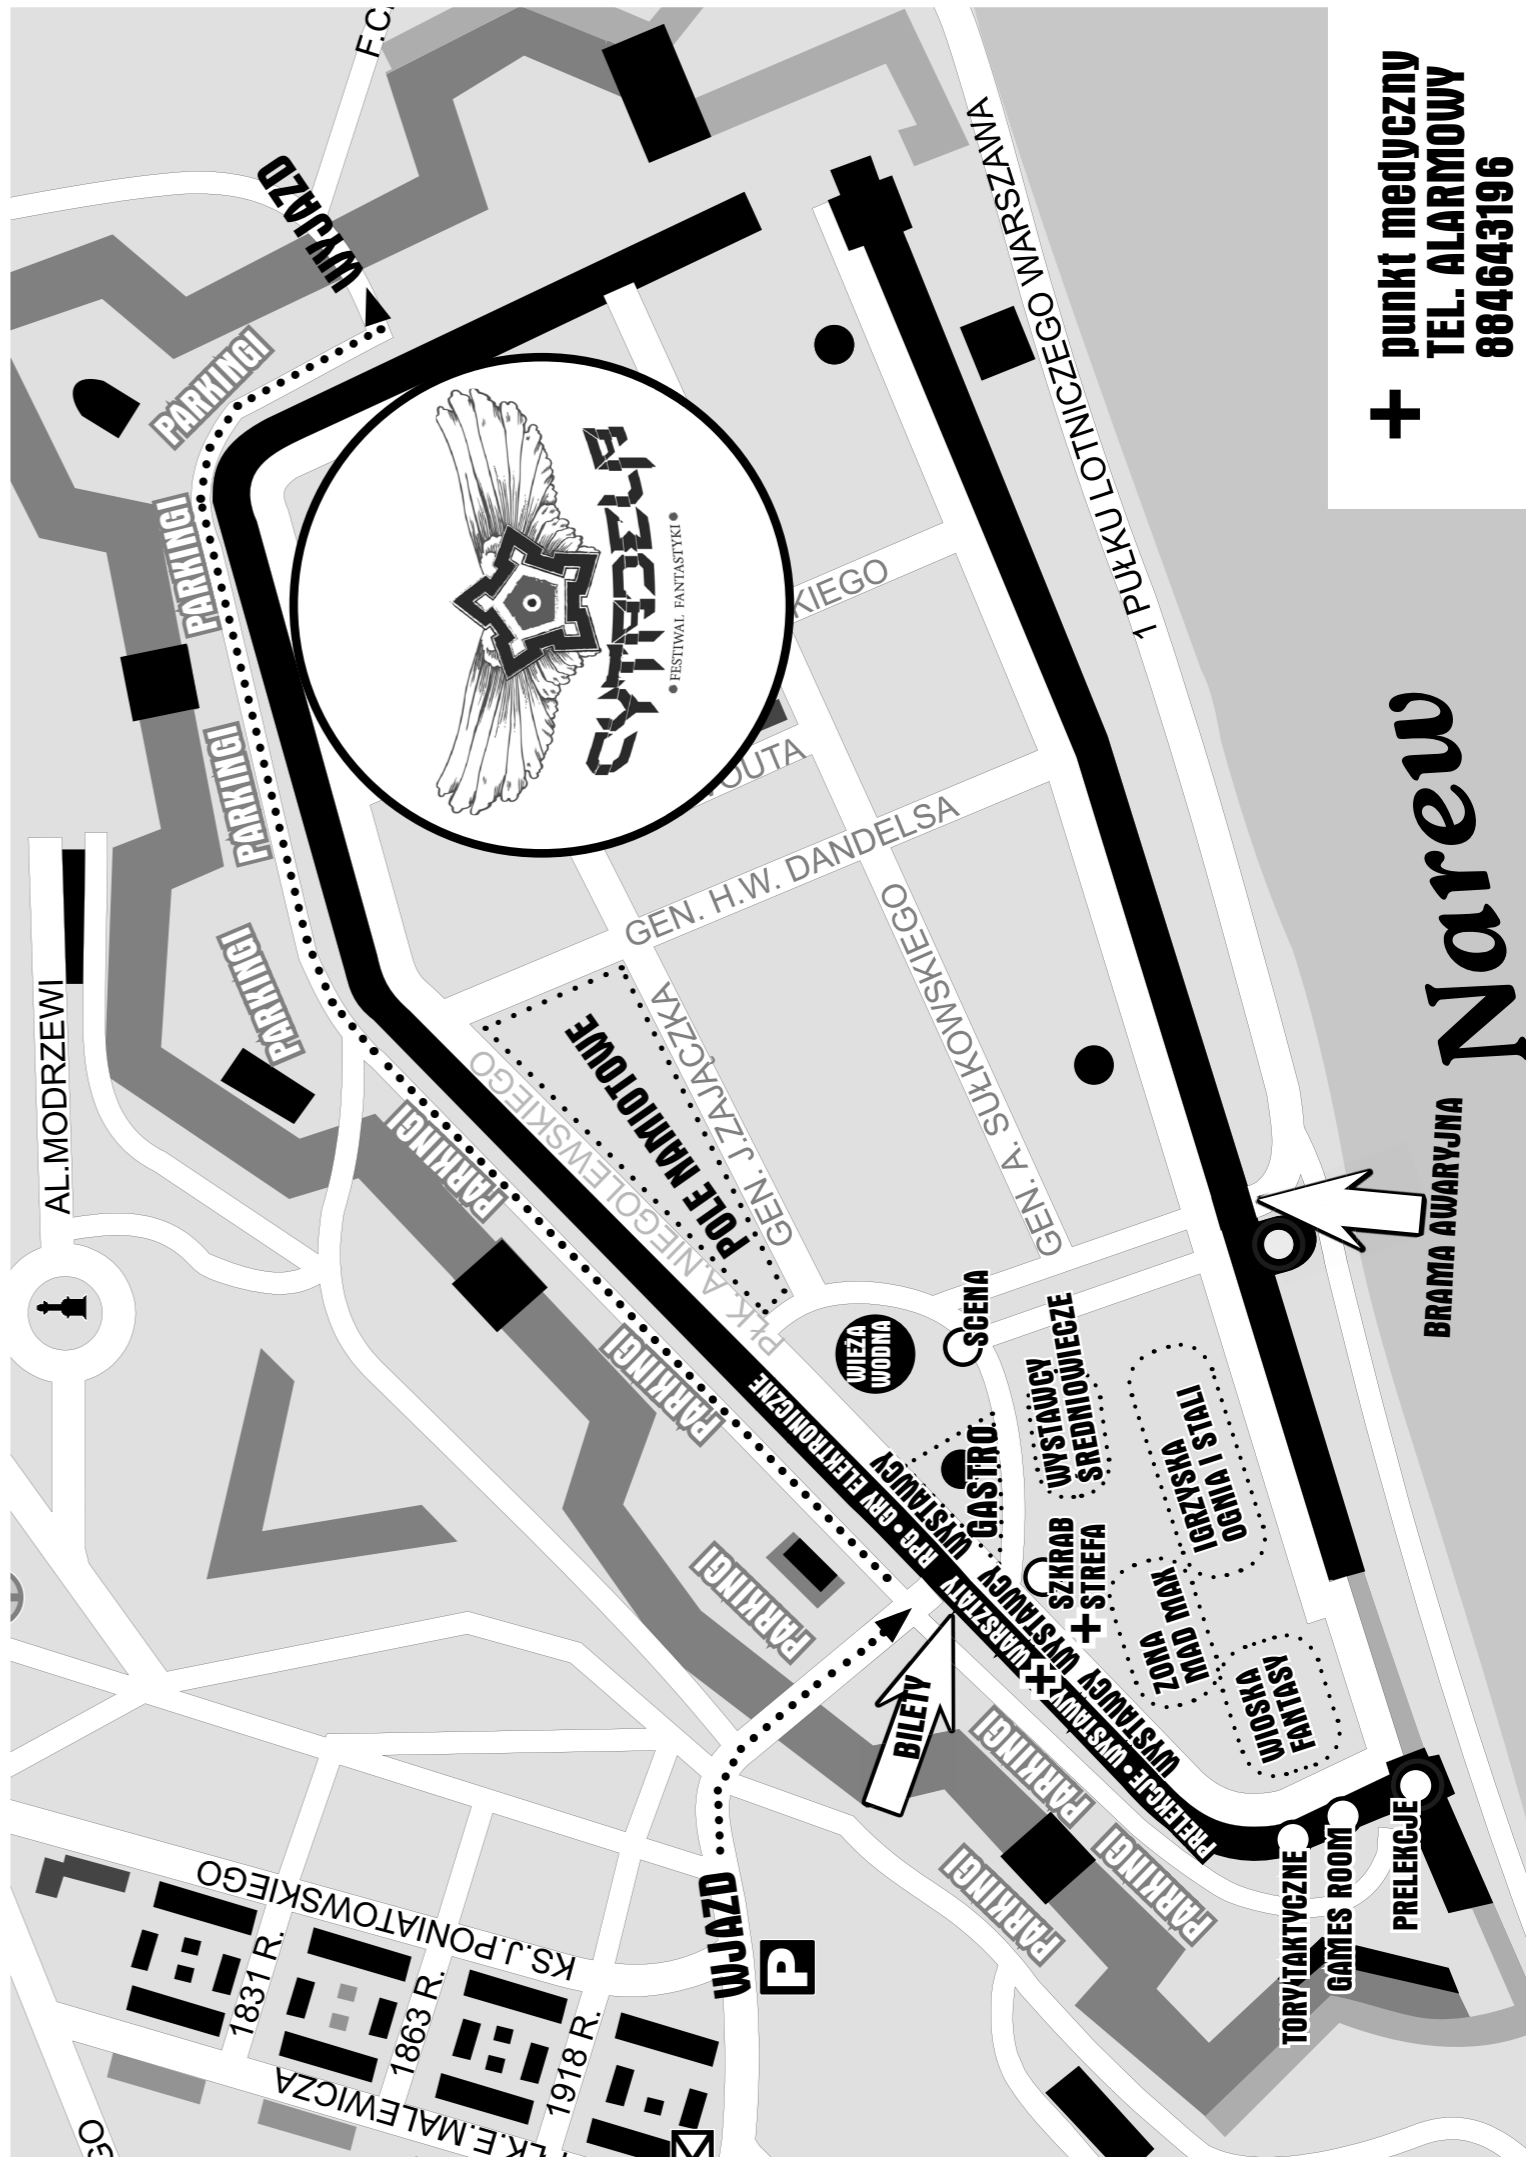

**S1 - szkoła sypialna: Szkoła Podstawowa Nr 3 im. Józeta Wybickiego, ul. Szkoła 3**  
**Między szkoła a Festiwaltem będzie kursować bus (opłata 3 zł), pokład jazdy dostępny w punkcie info.**

**+ punkt medyczny**  
**TEL. ALARMOWY**  
**884643196**