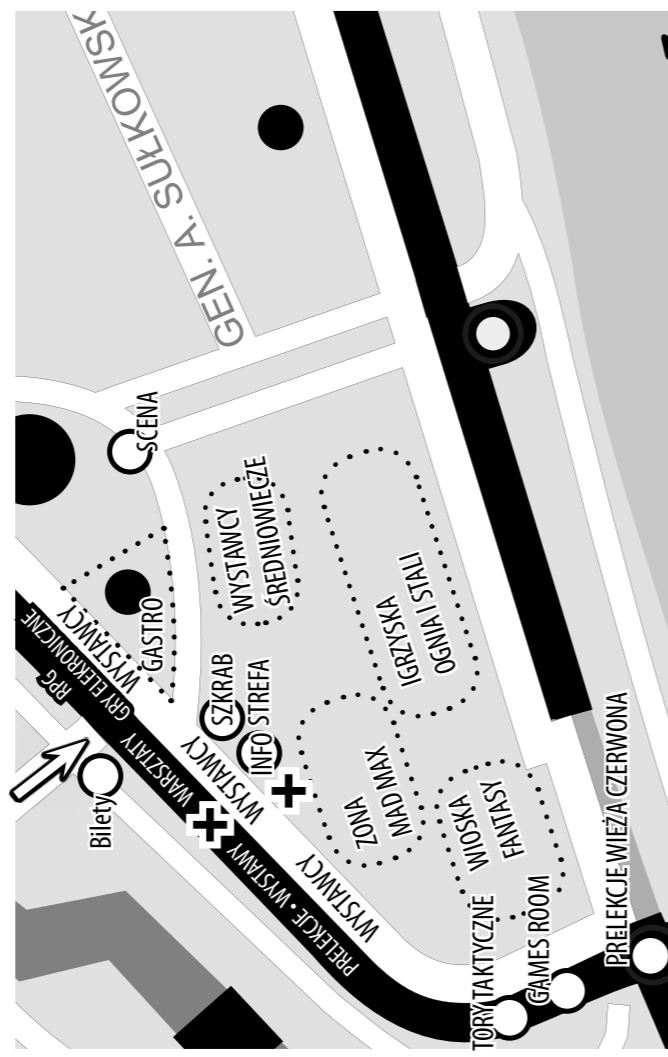

**S1 - szkoła sypialna: Szkoła Podstawowa Nr 3 im. Józeta Wybickiego, ul. Szkoła 3**  
**Między szkoła a Festiwaltem będzie kursować bus (opłata 3 zł), pokład jazdy dostępny w punkcie info.**

**+ punkt medyczny**  
**TEL. ALARMOWY**  
**884643196**